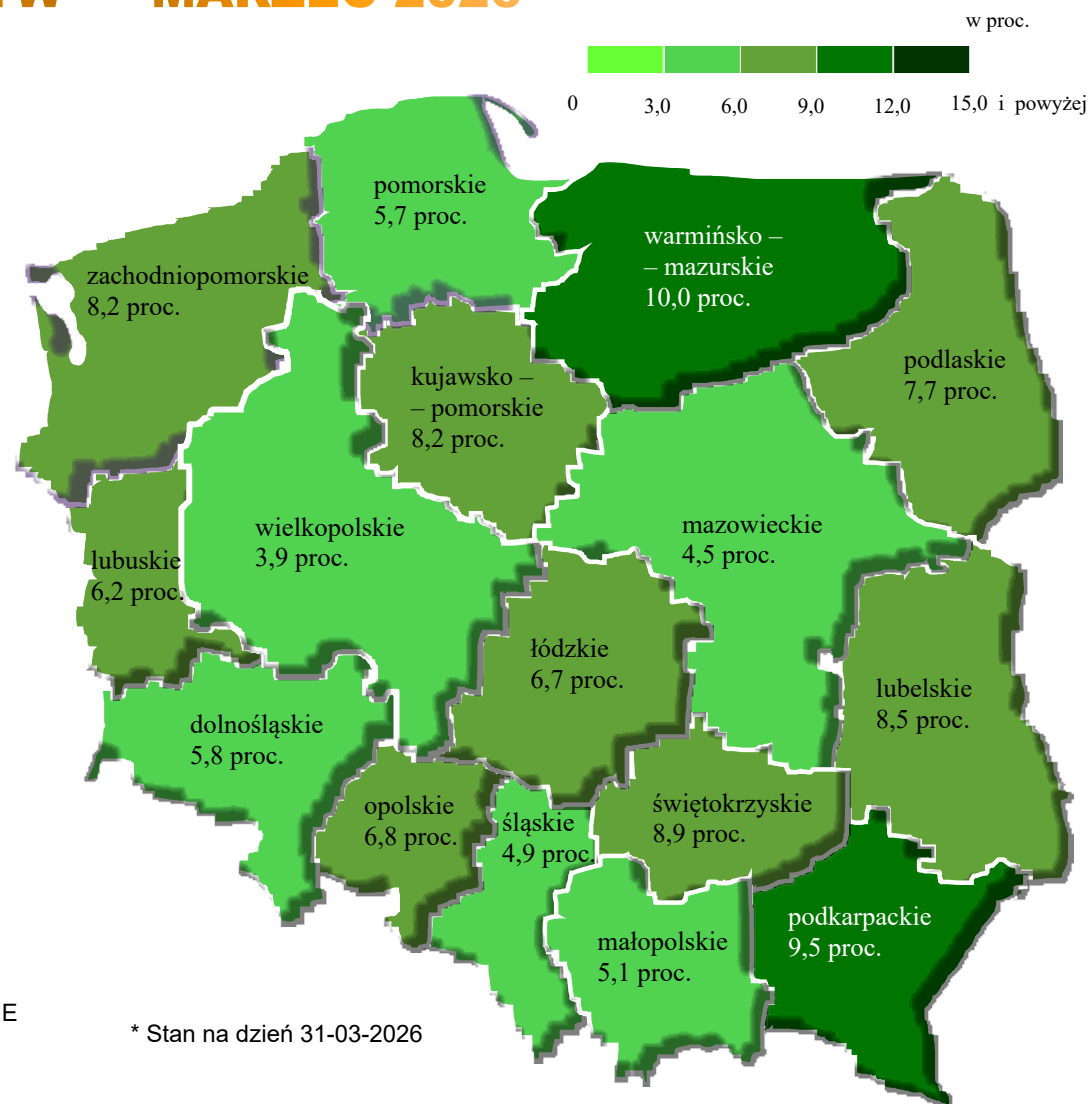

INFORMACJA O STOPIE BEZROBOCIA WG WOJEWÓDZTW – MARZEC 2026

Polska 6,1 proc.

Województwo podkarpackie 9,5 proc.

Lp.	Województwa	Stopa bezrobocia (w proc.) *
1	WIELKOPOLSKIE	3,9
2	MAZOWIECKIE	4,5
3	ŚLĄSKIE	4,9
4	MAŁOPOLSKIE	5,1
5	POMORSKIE	5,7
6	DOLNOŚLĄSKIE	5,8
7	POLSKA	6,1
8	LUBUSKIE	6,2
9	ŁÓDZKIE	6,7
10	OPOLSKIE	6,8
11	PODLASKIE	7,7
12	KUJAWSKO-POMORSKIE	8,2
13	ZACHODNIOPOMORSKIE	8,2
14	LUBELSKIE	8,5
15	ŚWIĘTOKRZYSKIE	8,9
16	PODKARPACKIE	9,5
17	WARMIŃSKO-MAZURSKIE	10,0

ŹRÓDŁEM DANYCH W ZAKRESIE STOPY BEZROBOCIA JEST GŁÓWNY URZĄD STATYSTYCZNY W WARSZAWIE. DANE SĄ DOSTĘPNE W KOŃCU NASTĘPNEGO MIESIĄCA – ZA MIESIĄC POPRZEDNI.

* Stan na dzień 31-03-2026